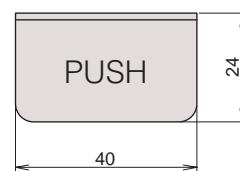

## K-120

5mm用

品番	本体				使用ガラス厚 (mm)	スペーサー		重量(g)
	材質	仕上	小箱の 入り数	1甲の 入り数		品番	材質	
K-120SK	SPCC	黒塗装	200	1,000	5	K-01	発泡ネオプレンゴム	15
K-120SC		Cr						
標準セット	1				1			

## K-130

5mm用

K-120の「PUSH」刻印付きタイプです。

品番	本体				使用ガラス厚 (mm)	スペーサー		重量(g)
	材質	仕上	小箱の 入り数	1甲の 入り数		品番	材質	
K-130SK	SPCC	黒塗装	200	1,000	5	K-01	発泡ネオプレンゴム	15
K-130SC		Cr						
標準セット	1				1			