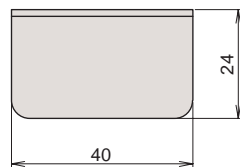

## K-120

5mm用

品番	本体				使用ガラス厚 (mm)	スペーサー		重量(g)
	材質	仕上	小箱の 入り数	1甲の 入り数		品番	材質	
K-120SK	SPCC	黒塗装	200	1,000	5	K-01	発泡ネオプレンゴム	15
K-120SC		Cr						
標準セット	1				1			