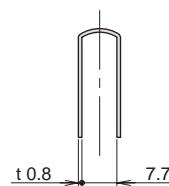

## K-120

5mm用

品番	本体				使用ガラス厚 (mm)	スペーサー		重量(g)
	材質	仕上	小箱の 入り数	1甲の 入り数		品番	材質	
K-120SK	SPCC	黒塗装	200	1,000	5	K-01	発泡ネオプレンゴム	15
K-120SC		Cr						
標準セット	1				1			

## K-130

5mm用

K-120の「PUSH」刻印付きタイプです。

品番	本体				使用ガラス厚 (mm)	スペーサー		重量(g)
	材質	仕上	小箱の 入り数	1甲の 入り数		品番	材質	
K-130SK	SPCC	黒塗装	200	1,000	5	K-01	発泡ネオプレンゴム	15
K-130SC		Cr						
標準セット	1				1			