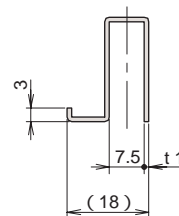

K-150

5mm用 ノブ付

品番	本体				使用ガラス厚 (mm)	スペーサー		重量(g)
	材質	仕上	小箱の 入り数	1甲の 入り数		品番	材質	
K-150SK	SPCC	黒塗装	200	1,200	5	K-01	発泡ネオプレンゴム	20
K-150SC		Cr						
標準セット	1					1		

受 K-220

5mm用 ノブ付

受注生産
最少ロット 3,000

品番	本体					使用ガラス厚 (mm)	スペーサー		重量(g)
	材質	仕上	小箱の 入り数	1甲の 入り数	最少 ロット		品番	材質	
受 K-220SK	SPCC	黒塗装	200	1,000	3,000	5	K-07	発泡ネオプレンゴム	13
K-220SC									
標準セット	1						1		