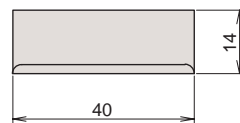

K-150

5mm用 ノブ付

品番	本体				使用ガラス厚 (mm)	スペーサー		重量(g)
	材質	仕上	小箱の 入り数	1甲の 入り数		品番	材質	
K-150SK	SPCC	黒塗装	200	1,200	5	K-01	発泡ネオプレンゴム	20
K-150SC		Cr						
標準セット	1					1		

受 K-220

5mm用 ノブ付

受注生産
最少ロット 3,000

品番	本体					使用ガラス厚 (mm)	スペーサー		重量(g)
	材質	仕上	小箱の 入り数	1甲の 入り数	最少 ロット		品番	材質	
受 K-220SK	SPCC	黒塗装	200	1,000	3,000	5	K-07	発泡ネオプレンゴム	13
K-220SC									
標準セット	1						1		