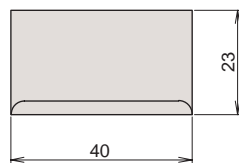

K-150

5mm用 ノブ付

品番	本体				使用ガラス厚 (mm)	スペーサー		重量(g)
	材質	仕上	小箱の 入り数	1甲の 入り数		品番	材質	
K-150SK	SPCC	黒塗装	200	1,200	5	K-01	発泡ネオプレンゴム	20
K-150SC		Cr						
標準セット	1					1		

受 K-220

5mm用 ノブ付

受注生産
最少ロット 3,000

品番	本体					使用ガラス厚 (mm)	スペーサー		重量(g)
	材質	仕上	小箱の 入り数	1甲の 入り数	最少 ロット		品番	材質	
受 K-220SK	SPCC	黒塗装	200	1,000	3,000	5	K-07	発泡ネオプレンゴム	13
K-220SC									
標準セット	1						1		