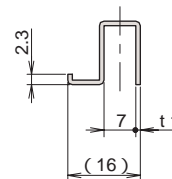

K-150

5mm用 ノブ付

品番	本体				使用ガラス厚 (mm)	スペーサー		重量(g)
	材質	仕上	小箱の 入り数	1甲の 入り数		品番	材質	
K-150SK	SPCC	黒塗装	200	1,200	5	K-01	発泡ネオプレンゴム	20
K-150SC		Cr						
標準セット	1					1		

受 K-220

5mm用 ノブ付

受注生産
最少ロット 3,000

品番	本体					使用ガラス厚 (mm)	スペーサー		重量(g)
	材質	仕上	小箱の 入り数	1甲の 入り数	最少 ロット		品番	材質	
受 K-220SK	SPCC	黒塗装	200	1,000	3,000	5	K-07	発泡ネオプレンゴム	13
K-220SC									
標準セット	1						1		