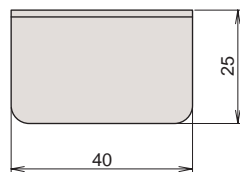

## K-270

3mm用

K-270ESKは「PUSH」の刻印付きです。

**受** 受注生産 最少 3,000

品 番	本 体					使用ガラス厚 (mm)	ス ペ ー サ ー		重量(9)
	材 質	仕 上	小箱の 入り数	1甲の 入り数	最少 ロット		品 番	材 質	
K-270SK	SPCC	黒塗装	200	1,000	-	3	K-01	発泡ネオプレンゴム	14
K-270SC	SPCC	Cr	200	1,000	3,000	3	K-01	発泡ネオプレンゴム	
K-270ESK	SPCC	黒塗装	200	1,000	-	3	K-01	発泡ネオプレンゴム	
標準セット			1				1		

## K-280

3mm用

**受** 受注生産 最少 7,000

品 番	本 体					使用ガラス厚 (mm)	ス ペ ー サ ー		重量(9)
	材 質	仕 上	小箱の 入り数	1甲の 入り数	最少 ロット		品 番	材 質	
K-280SK	SPCC	黒塗装	200	1,000	-	3	K-06	発泡ネオプレンゴム	10
K-280SC	SPCC	Cr	200	1,000	7,000	3	K-06	発泡ネオプレンゴム	
標準セット			1				1		