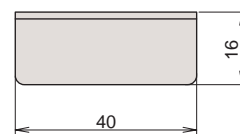

## K-270

3mm用

K-270ESKは「PUSH」の刻印付きです。

**受** 受注生産 最少 3,000

品 番	本 体					使用ガラス厚 (mm)	ス ペ ー サ ー		重量(9)
	材 質	仕 上	小箱の 入り数	1甲の 入り数	最少 ロット		品 番	材 質	
K-270SK	SPCC	黒塗装	200	1,000	-	3	K-01	発泡ネオプレンゴム	14
K-270SC	SPCC	Cr	200	1,000	3,000	3	K-01	発泡ネオプレンゴム	
K-270ESK	SPCC	黒塗装	200	1,000	-	3	K-01	発泡ネオプレンゴム	
標準セット			1				1		

## K-280

3mm用

**受** 受注生産 最少 7,000

品 番	本 体					使用ガラス厚 (mm)	ス ペ ー サ ー		重量(9)
	材 質	仕 上	小箱の 入り数	1甲の 入り数	最少 ロット		品 番	材 質	
K-280SK	SPCC	黒塗装	200	1,000	-	3	K-06	発泡ネオプレンゴム	10
K-280SC	SPCC	Cr	200	1,000	7,000	3	K-06	発泡ネオプレンゴム	
標準セット			1				1		