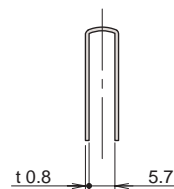

## K-270

3mm用

K-270ESKは「PUSH」の刻印付きです。

**受** 受注生産 最少 3,000

品 番	本 体					使用ガラス厚 (mm)	ス ペ ー サ ー		重量(9)
	材 質	仕 上	小箱の 入り数	1甲の 入り数	最少 ロット		品 番	材 質	
K-270SK	SPCC	黒塗装	200	1,000	-	3	K-01	発泡ネオプレンゴム	14
K-270SC	SPCC	Cr	200	1,000	3,000	3	K-01	発泡ネオプレンゴム	
K-270ESK	SPCC	黒塗装	200	1,000	-	3	K-01	発泡ネオプレンゴム	
標準セット			1				1		

## K-280

3mm用

**受** 受注生産 最少 7,000

品 番	本 体					使用ガラス厚 (mm)	ス ペ ー サ ー		重量(9)
	材 質	仕 上	小箱の 入り数	1甲の 入り数	最少 ロット		品 番	材 質	
K-280SK	SPCC	黒塗装	200	1,000	-	3	K-06	発泡ネオプレンゴム	10
K-280SC	SPCC	Cr	200	1,000	7,000	3	K-06	発泡ネオプレンゴム	
標準セット			1				1		