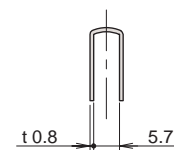

## K-270

3mm用

K-270ESKは「PUSH」の刻印付きです。

**受** 受注生産 最少 3,000

品 番	本 体					使用ガラス厚 (mm)	ス ペ ー サ ー		重量(9)
	材 質	仕 上	小箱の 入り数	1甲の 入り数	最少 ロット		品 番	材 質	
K-270SK	SPCC	黒塗装	200	1,000	-	3	K-01	発泡ネオプレンゴム	14
K-270SC	SPCC	Cr	200	1,000	3,000	3	K-01	発泡ネオプレンゴム	
K-270ESK	SPCC	黒塗装	200	1,000	-	3	K-01	発泡ネオプレンゴム	
標準セット			1				1		

## K-280

3mm用

**受** 受注生産 最少 7,000

品 番	本 体					使用ガラス厚 (mm)	ス ペ ー サ ー		重量(9)
	材 質	仕 上	小箱の 入り数	1甲の 入り数	最少 ロット		品 番	材 質	
K-280SK	SPCC	黒塗装	200	1,000	-	3	K-06	発泡ネオプレンゴム	10
K-280SC	SPCC	Cr	200	1,000	7,000	3	K-06	発泡ネオプレンゴム	
標準セット			1				1		