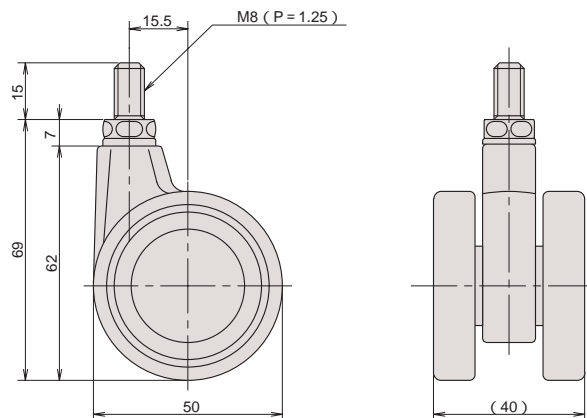

新製品

CT-1200PG

品番	ベース		車輪		プレート			1甲の 入り数	耐荷重(kg)	重量(g)
	材質	仕上	材質	仕上	材質	仕上	形状			
CT-1200PG	ADC	シルバー塗装	PA	グレー色	SPCC	UZn	三角	96	50	140

新製品

CT-1200BG

品番	ベース		車輪		ボルト			1甲の 入り数	耐荷重(kg)	重量(g)
	材質	仕上	材質	仕上	材質	仕上	サイズ			
CT-1200BG	ADC	シルバー塗装	PA	グレー色	SWRM	UZn	M8×15	96	50	107