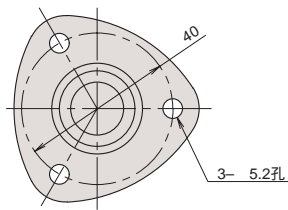

新製品

CT-1200PG

品番	ベース		車輪		プレート			1甲の 入り数	耐荷重(kg)	重量(g)
	材質	仕上	材質	仕上	材質	仕上	形状			
CT-1200PG	ADC	シルバー塗装	PA	グレー色	SPCC	UZn	三角	96	50	140

新製品

CT-1200BG

品番	ベース		車輪		ボルト			1甲の 入り数	耐荷重(kg)	重量(g)
	材質	仕上	材質	仕上	材質	仕上	サイズ			
CT-1200BG	ADC	シルバー塗装	PA	グレー色	SWRM	UZn	M8×15	96	50	107