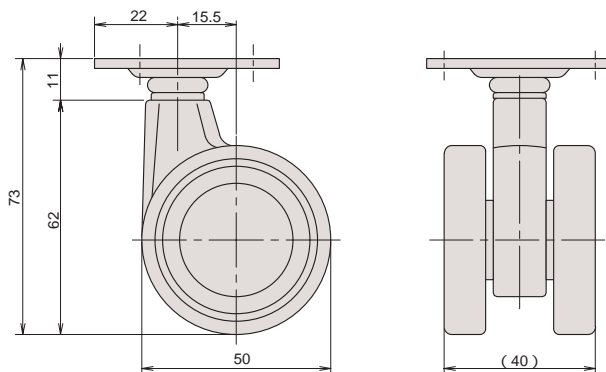

新製品

CT-1200PG

品番	ベース		車輪		プレート			1甲の 入り数	耐荷重(kg)	重量(g)
	材質	仕上	材質	仕上	材質	仕上	形状			
CT-1200PG	ADC	シルバー塗装	PA	グレー色	SPCC	UZn	三角	96	50	140

新製品

CT-1200BG

品番	ベース		車輪		ボルト			1甲の 入り数	耐荷重(kg)	重量(g)
	材質	仕上	材質	仕上	材質	仕上	サイズ			
CT-1200BG	ADC	シルバー塗装	PA	グレー色	SWRM	UZn	M8×15	96	50	107