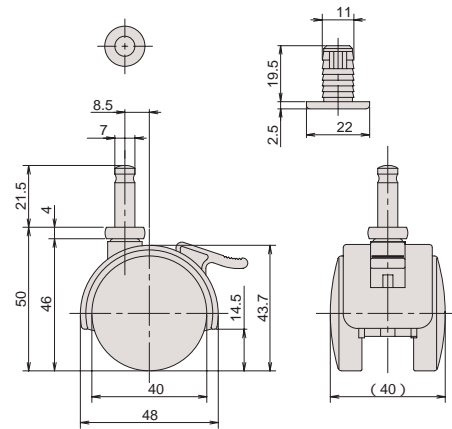

## CT-820PK

品番	カバー		車輪		プレート			1甲の入り数	耐荷重(kg)	重量(g)
	材質	仕上	材質	仕上	材質	仕上	形状			
CT-820PK	PA	黒色	PA	黒色	SPCC	CZn	四角	200	40	71

## CT-820SK

品番	カバー		車輪		シャフト		ソケット			1甲の入り数	耐荷重(kg)	重量(g)
	材質	仕上	材質	仕上	材質	仕上	品番	材質	仕上			
CT-820SK	PA	黒色	PA	黒色	SWCH	CZn	CTA-1PK	PA	黒色	250	40	56

## CT-820BK

品番	カバー		車輪		ボルト			1甲の入り数	耐荷重(kg)	重量(g)
	材質	仕上	材質	仕上	材質	仕上	サイズ			
CT-820BK	PA	黒色	PA	黒色	SWRM	CZn	M8 x 15	250	40	55