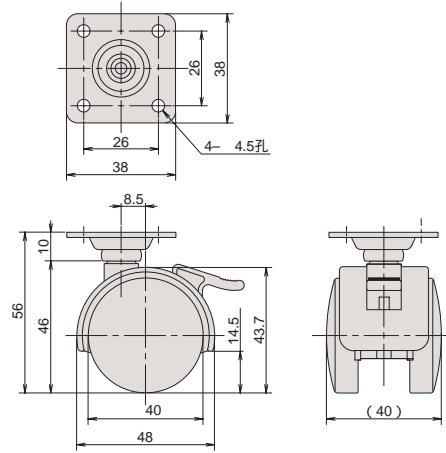

## CT-820PK

品番	カバー		車輪		プレート			1甲の入り数	耐荷重(kg)	重量(g)
	材質	仕上	材質	仕上	材質	仕上	形状			
CT-820PK	PA	黒色	PA	黒色	SPCC	CZn	四角	200	40	71

## CT-820SK

品番	カバー		車輪		シャフト		ソケット			1甲の入り数	耐荷重(kg)	重量(g)
	材質	仕上	材質	仕上	材質	仕上	品番	材質	仕上			
CT-820SK	PA	黒色	PA	黒色	SWCH	CZn	CTA-1PK	PA	黒色	250	40	56

## CT-820BK

品番	カバー		車輪		ボルト			1甲の入り数	耐荷重(kg)	重量(g)
	材質	仕上	材質	仕上	材質	仕上	サイズ			
CT-820BK	PA	黒色	PA	黒色	SWRM	CZn	M8 x 15	250	40	55