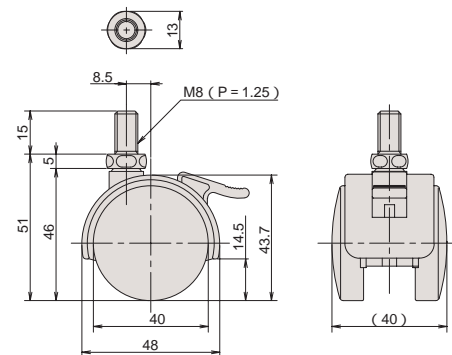

## CT-820PK

品番	カバー		車輪		プレート			1甲の入り数	耐荷重(kg)	重量(g)
	材質	仕上	材質	仕上	材質	仕上	形状			
CT-820PK	PA	黒色	PA	黒色	SPCC	CZn	四角	200	40	71

## CT-820SK

品番	カバー		車輪		シャフト		ソケット			1甲の入り数	耐荷重(kg)	重量(g)
	材質	仕上	材質	仕上	材質	仕上	品番	材質	仕上			
CT-820SK	PA	黒色	PA	黒色	SWCH	CZn	CTA-1PK	PA	黒色	250	40	56

## CT-820BK

品番	カバー		車輪		ボルト			1甲の入り数	耐荷重(kg)	重量(g)
	材質	仕上	材質	仕上	材質	仕上	サイズ			
CT-820BK	PA	黒色	PA	黒色	SWRM	CZn	M8 x 15	250	40	55