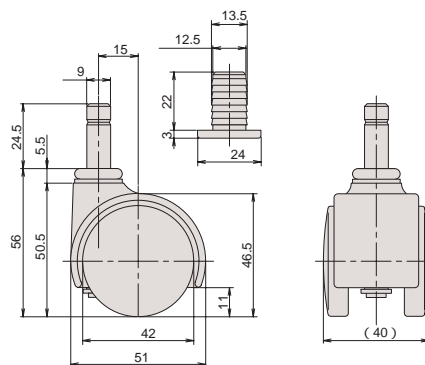

キャスター

キャスター

CT-4PK

品番	カバー		車輪		プレート			1甲の入り数	耐荷重(kg)	重量(g)
	材質	仕上	材質	仕上	材質	仕上	形状			
CT-4PK	ABS	黒色	PA	黒色	SPCC	CZn	四角	150	60	140

CT-4SK

品番	カバー		車輪		シャフト		ソケット			1甲の入り数	耐荷重(kg)	重量(g)
	材質	仕上	材質	仕上	材質	仕上	品番	材質	仕上			
CT-4SK	ABS	黒色	PA	黒色	SWCH	CZn	CT-004-13	PA	黒色	150	60	126

CT-4BK

品番	カバー		車輪		ボルト			1甲の入り数	耐荷重(kg)	重量(g)
	材質	仕上	材質	仕上	材質	仕上	サイズ			
CT-4BK	ABS	黒色	PA	黒色	SWCH	CZn	M8×15	150	60	118