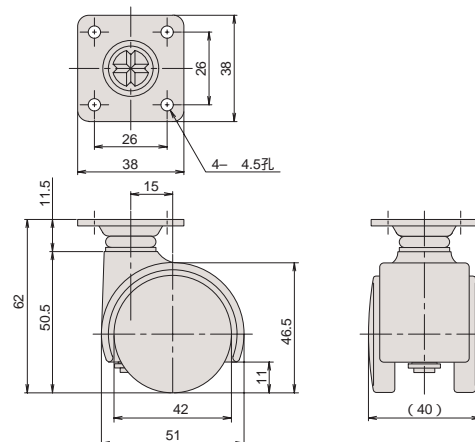

キャスター

キャスター

CT-4PK

品番	カバー		車輪		プレート			1甲の入り数	耐荷重(kg)	重量(g)
	材質	仕上	材質	仕上	材質	仕上	形状			
CT-4PK	ABS	黒色	PA	黒色	SPCC	CZn	四角	150	60	140

CT-4SK

品番	カバー		車輪		シャフト		ソケット			1甲の入り数	耐荷重(kg)	重量(g)
	材質	仕上	材質	仕上	材質	仕上	品番	材質	仕上			
CT-4SK	ABS	黒色	PA	黒色	SWCH	CZn	CT-004-13	PA	黒色	150	60	126

CT-4BK

品番	カバー		車輪		ボルト			1甲の入り数	耐荷重(kg)	重量(g)
	材質	仕上	材質	仕上	材質	仕上	サイズ			
CT-4BK	ABS	黒色	PA	黒色	SWCH	CZn	M8×15	150	60	118