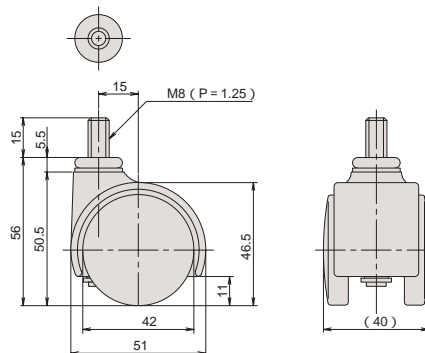

キャスター

キャスター

CT-4PK

品番	カバー		車輪		プレート			1甲の入り数	耐荷重(kg)	重量(g)
	材質	仕上	材質	仕上	材質	仕上	形状			
CT-4PK	ABS	黒色	PA	黒色	SPCC	CZn	四角	150	60	140

CT-4SK

品番	カバー		車輪		シャフト		ソケット			1甲の入り数	耐荷重(kg)	重量(g)
	材質	仕上	材質	仕上	材質	仕上	品番	材質	仕上			
CT-4SK	ABS	黒色	PA	黒色	SWCH	CZn	CT-004-13	PA	黒色	150	60	126

CT-4BK

品番	カバー		車輪		ボルト			1甲の入り数	耐荷重(kg)	重量(g)
	材質	仕上	材質	仕上	材質	仕上	サイズ			
CT-4BK	ABS	黒色	PA	黒色	SWCH	CZn	M8×15	150	60	118