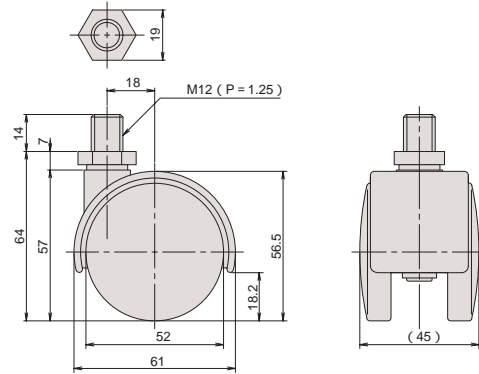

キャスター

キャスター

CT-30BK

品番	カバー		車輪		ボルト			1甲の入り数	耐荷重(kg)	重量(g)
	材質	仕上	材質	仕上	材質	仕上	サイズ			
CT-30BK	PA	黒色	PA	黒色	SWCH	BZn	M12×14	100	50	138

CT-30PK

品番	カバー		車輪		プレート			1甲の入り数	耐荷重(kg)	重量(g)
	材質	仕上	材質	仕上	材質	仕上	形状			
CT-30PK	PA	黒色	PA	黒色	SPCC	CZn	四角	100	50	148

受 CT-34PK

受注生産
最少ロット 2,000

品番	カバー		車輪		プレート			1甲の入り数	耐荷重(kg)	最少ロット	重量(g)
	材質	仕上	材質	仕上	材質	仕上	形状				
CT-34PK	PA	黒色	PA	黒色	SPCC	CZn	三角	100	50	2,000	158