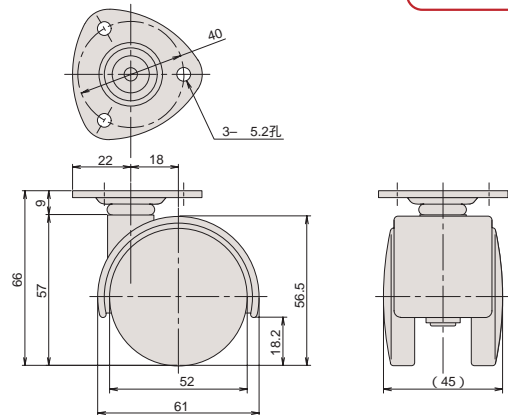

キャスター

キャスター

CT-30BK

品番	カバー		車輪		ボルト			1甲の入り数	耐荷重(kg)	重量(g)
	材質	仕上	材質	仕上	材質	仕上	サイズ			
CT-30BK	PA	黒色	PA	黒色	SWCH	BZn	M12×14	100	50	138

CT-30PK

品番	カバー		車輪		プレート			1甲の入り数	耐荷重(kg)	重量(g)
	材質	仕上	材質	仕上	材質	仕上	形状			
CT-30PK	PA	黒色	PA	黒色	SPCC	CZn	四角	100	50	148

受 CT-34PK

受注生産
最少ロット 2,000

品番	カバー		車輪		プレート			1甲の入り数	耐荷重(kg)	最少ロット	重量(g)
	材質	仕上	材質	仕上	材質	仕上	形状				
CT-34PK	PA	黒色	PA	黒色	SPCC	CZn	三角	100	50	2,000	158