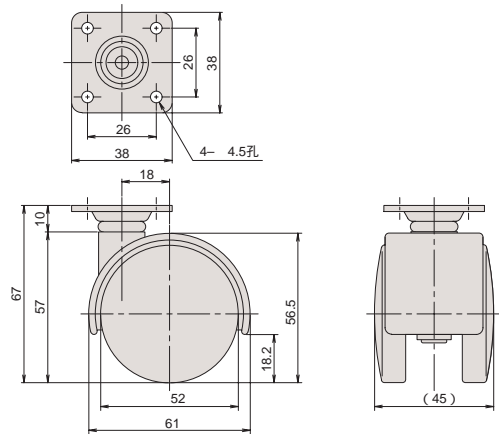

キャスター

キャスター

CT-30BK

品番	カバー		車輪		ボルト			1甲の入り数	耐荷重(kg)	重量(g)
	材質	仕上	材質	仕上	材質	仕上	サイズ			
CT-30BK	PA	黒色	PA	黒色	SWCH	BZn	M12×14	100	50	138

CT-30PK

品番	カバー		車輪		プレート			1甲の入り数	耐荷重(kg)	重量(g)
	材質	仕上	材質	仕上	材質	仕上	形状			
CT-30PK	PA	黒色	PA	黒色	SPCC	CZn	四角	100	50	148

受 CT-34PK

受注生産
最少ロット 2,000

品番	カバー		車輪		プレート			1甲の入り数	耐荷重(kg)	最少ロット	重量(g)
	材質	仕上	材質	仕上	材質	仕上	形状				
CT-34PK	PA	黒色	PA	黒色	SPCC	CZn	三角	100	50	2,000	158