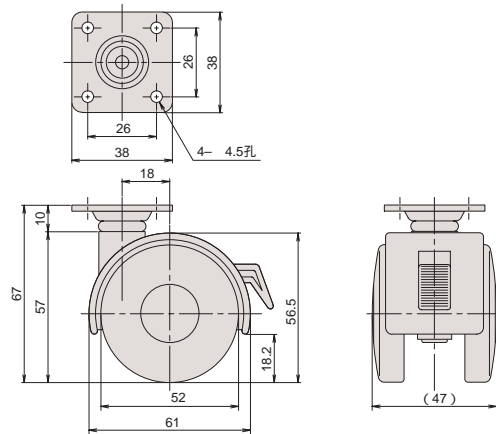

受 CT-42BK

受注生産
最少ロット 2,000

品番	カバー		車輪		ボルト			1甲の入り数	耐荷重(kg)	最少ロット	重量(g)
	材質	仕上	材質	仕上	材質	仕上	サイズ				
CT-42BK	PA	黒色	PA	黒色	SWCH	BZn	M12×14	100	100	2,000	175

CT-42PK

品番	カバー		車輪		プレート			1甲の入り数	耐荷重(kg)	重量(g)
	材質	仕上	材質	仕上	材質	仕上	形状			
CT-42PK	PA	黒色	PA	黒色	SPCC	CZn	四角	100	100	185

CT-48PK

品番	カバー		車輪		プレート			1甲の入り数	耐荷重(kg)	重量(g)
	材質	仕上	材質	仕上	材質	仕上	形状			
CT-48PK	PA	黒色	PA	黒色	SPCC	CZn	三角	100	100	195