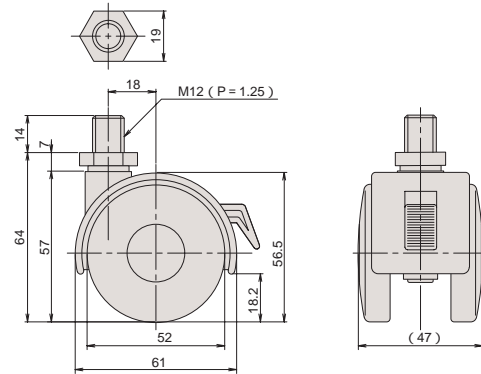

受 CT-42BK

受注生産
最少ロット 2,000

品番	カバー		車輪		ボルト			1甲の入り数	耐荷重(kg)	最少ロット	重量(g)
	材質	仕上	材質	仕上	材質	仕上	サイズ				
CT-42BK	PA	黒色	PA	黒色	SWCH	BZn	M12×14	100	100	2,000	175

CT-42PK

品番	カバー		車輪		プレート			1甲の入り数	耐荷重(kg)	重量(g)
	材質	仕上	材質	仕上	材質	仕上	形状			
CT-42PK	PA	黒色	PA	黒色	SPCC	CZn	四角	100	100	185

CT-48PK

品番	カバー		車輪		プレート			1甲の入り数	耐荷重(kg)	重量(g)
	材質	仕上	材質	仕上	材質	仕上	形状			
CT-48PK	PA	黒色	PA	黒色	SPCC	CZn	三角	100	100	195