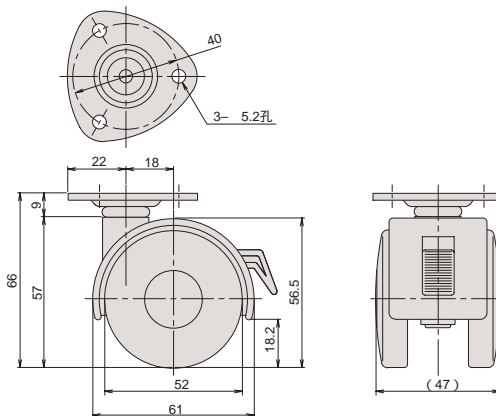

受 CT-42BK

受注生産
最少ロット 2,000

品番	カバー		車輪		ボルト			1甲の入り数	耐荷重(kg)	最少ロット	重量(g)
	材質	仕上	材質	仕上	材質	仕上	サイズ				
CT-42BK	PA	黒色	PA	黒色	SWCH	BZn	M12×14	100	100	2,000	175

CT-42PK

品番	カバー		車輪		プレート			1甲の入り数	耐荷重(kg)	重量(g)
	材質	仕上	材質	仕上	材質	仕上	形状			
CT-42PK	PA	黒色	PA	黒色	SPCC	CZn	四角	100	100	185

CT-48PK

品番	カバー		車輪		プレート			1甲の入り数	耐荷重(kg)	重量(g)
	材質	仕上	材質	仕上	材質	仕上	形状			
CT-48PK	PA	黒色	PA	黒色	SPCC	CZn	三角	100	100	195