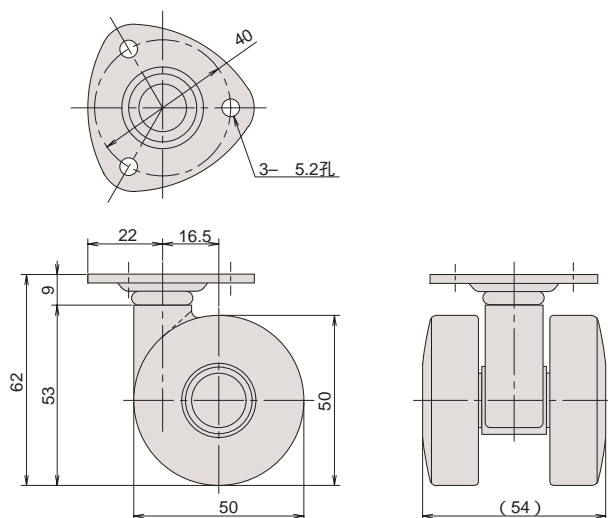

## CT-500PK

品番	車輪		プレート			1甲の入り数	耐荷重(kg)	重量(g)
	材質	仕上	材質	仕上	形状			
CT-500PK	PA	黒色	SPCC	CZn	三角	120	100	139

## CT-501PK

品番	車輪		プレート			1甲の入り数	耐荷重(kg)	重量(g)
	材質	仕上	材質	仕上	形状			
CT-501PK	PA	黒色	SPCC	CZn	三角	120	100	140