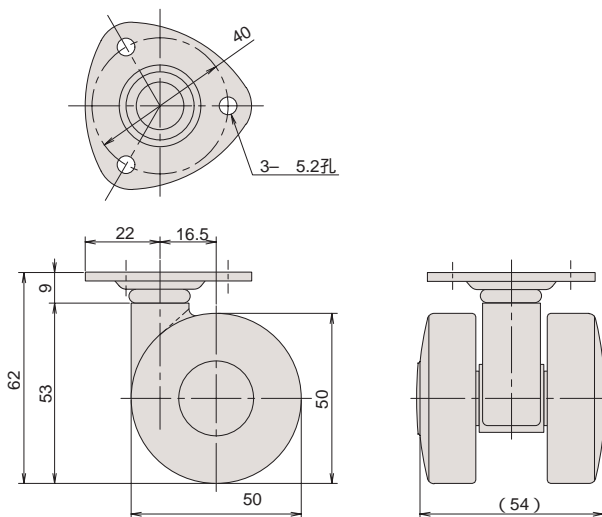

## CT-500PK

品番	車輪		プレート			1甲の入り数	耐荷重(kg)	重量(g)
	材質	仕上	材質	仕上	形状			
CT-500PK	PA	黒色	SPCC	CZn	三角	120	100	139

## CT-501PK

品番	車輪		プレート			1甲の入り数	耐荷重(kg)	重量(g)
	材質	仕上	材質	仕上	形状			
CT-501PK	PA	黒色	SPCC	CZn	三角	120	100	140