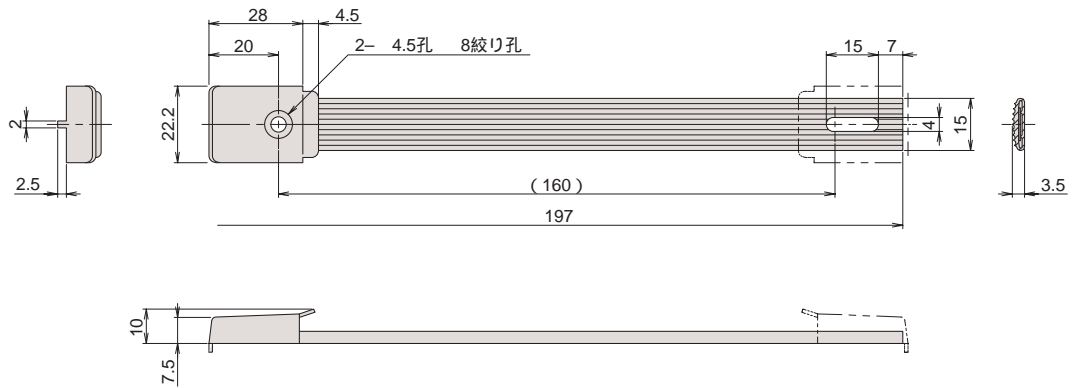

H-19

品番	把手				座金				重量(9)		
	材質	仕上	備考	小箱の入り数	小甲の入り数	品番	材質	仕上		小箱の入り数	小甲の入り数
H-19	PVC	黒色	パネ入り	100	1,000	H-1902	SPCC	Cr	400	2,400	33
標準セット	1				2						

H-15

品番	把手				座金				重量(9)		
	材質	仕上	備考	小箱の入り数	小甲の入り数	品番	材質	仕上		小箱の入り数	小甲の入り数
H-15	PVC	黒色	パネ入り	100	1,000	H-1502	SPCC	Cr	200	1,200	49
標準セット	1				2						