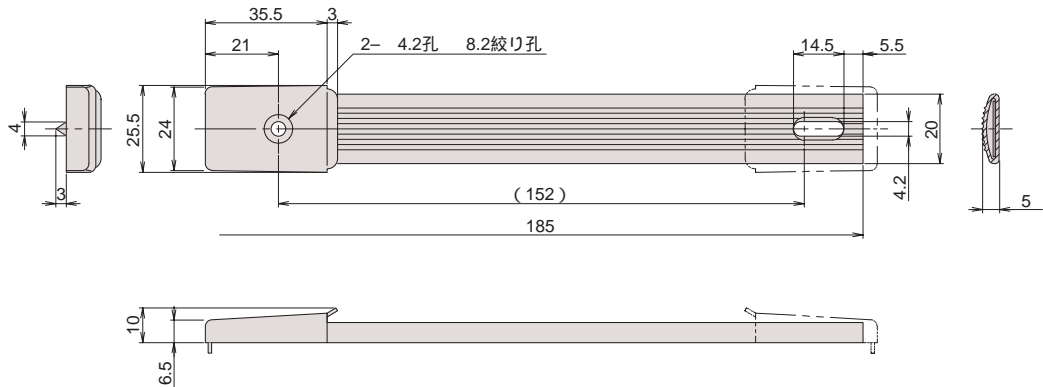

H-19

品番	把手				座金				重量(9)		
	材質	仕上	備考	小箱の入り数	小甲の入り数	品番	材質	仕上		小箱の入り数	小甲の入り数
H-19	PVC	黒色	パネ入り	100	1,000	H-1902	SPCC	Cr	400	2,400	33
標準セット	1				2						

H-15

品番	把手				座金				重量(9)		
	材質	仕上	備考	小箱の入り数	小甲の入り数	品番	材質	仕上		小箱の入り数	小甲の入り数
H-15	PVC	黒色	パネ入り	100	1,000	H-1502	SPCC	Cr	200	1,200	49
標準セット	1				2						