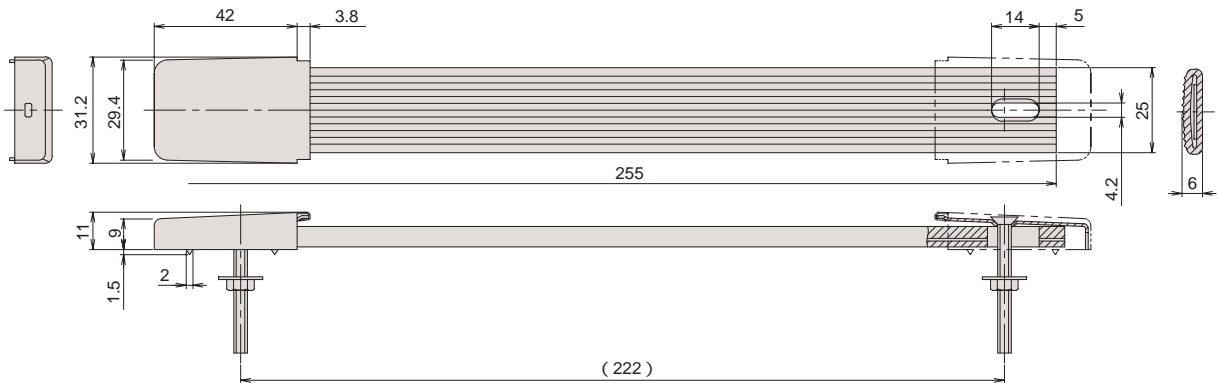

H-27

品番	把 手					座 金					重量(g)
	材質	仕上	備考	小箱の入り数	小甲の入り数	品番	材質	仕上	小箱の入り数	小甲の入り数	
H-27	PVC	黒色	バネ入り	100	500	H-0273	SPCC	Cr	200	1,200	66
標準セット	1					2					

H-26

付属パーツは、本体に取付けていません。

品番	把 手					座 金(上)			座 金(下)			付 属 パ ー ツ			重量(g)
	材質	仕上	備考	小箱の入り数	小甲の入り数	品番	材質	仕上	品番	材質	仕上	ビス	ナット	ワッシャ	
H-26	PVC	黒色	バネ入り	100	500	H-253	BsP	Cr	H-252	SPCC	CZn	M4×40	M4用	M4用	80
標準セット	1					2			2			2	2	2	