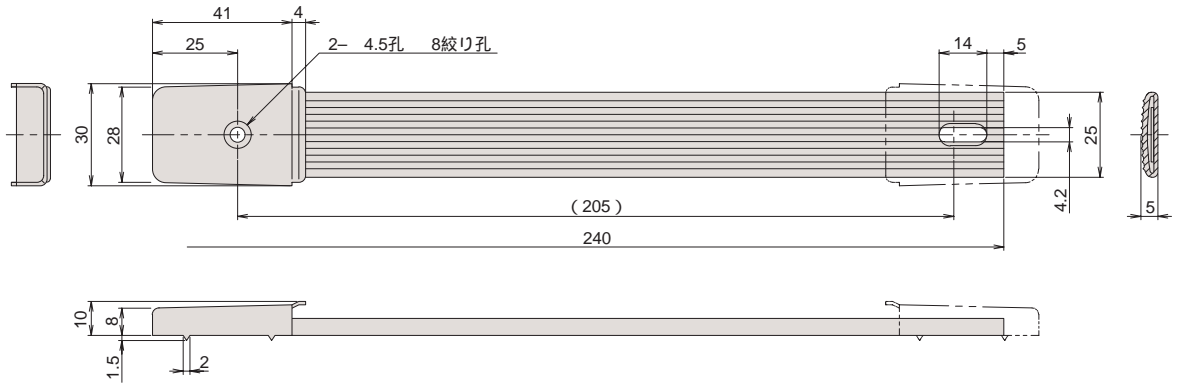

H-27

品番	把 手					座 金					重量(g)
	材質	仕上	備考	小箱の入り数	小甲の入り数	品番	材質	仕上	小箱の入り数	小甲の入り数	
H-27	PVC	黒色	バネ入り	100	500	H-0273	SPCC	Cr	200	1,200	66
標準セット	1					2					

H-26

付属パーツは、本体に取付けていません。

品番	把 手					座 金(上)			座 金(下)			付 属 パ ー ツ			重量(g)
	材質	仕上	備考	小箱の入り数	小甲の入り数	品番	材質	仕上	品番	材質	仕上	ビス	ナット	ワッシャ	
H-26	PVC	黒色	バネ入り	100	500	H-253	BsP	Cr	H-252	SPCC	CZn	M4×40	M4用	M4用	80
標準セット	1					2			2			2	2	2	