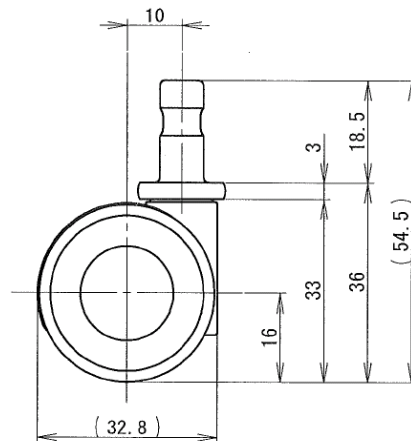

新製品
NEW

CT-1400シリーズ 低床用キャスター

RoHS
対応

特徴

ローラー径φ32で耐荷重は50Kgの低床用キャスターです。床面との隙間を気にするTVラック・家具等にご採用下さい。

仕様

- 耐荷重：50kg(キャスター1個に対して)
- 使用温度範囲：0℃～+40℃
- 製品単体質量：約47g

よりコンパクトに

- TVやオーディオなどのラックや、機器などのキャスターに適しております。また、低床用の為、取り付け後も目立ちにくく、キャスターの基本性能を維持し、且つコンパクト化を実現した製品です。
- ストッパー付についてもレバーの出っ張りを極力小さくした省スペース化した構造で、よりスリムなデザインとなっております。

製品概略図

品番	ローラーキャップ	ストッパー
CT-1400	有り	無し
CT-1401	無し	無し
CT-1420	有り	有り
CT-1421	無し	有り