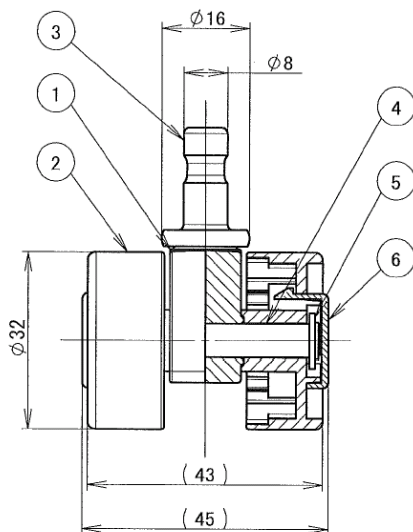

新製品
NEW

CT-1400シリーズ 低床用キャスター

RoHS
対応

特徴

ローラー径φ32で耐荷重は50Kgの低床用キャスターです。床面との隙間を気にするTVラック・家具等にご採用下さい。

仕様

- 耐荷重：50kg(キャスター1個に対して)
- 使用温度範囲：0℃～+40℃
- 製品単体質量：約47g

よりコンパクトに

- TVやオーディオなどのラックや、機器などのキャスターに適しております。また、低床用の為、取り付け後も目立ちにくく、キャスターの基本性能を維持し、且つコンパクト化を実現した製品です。
- ストッパー付についてもレバーの出っ張りを極力小さくした省スペース化した構造で、よりスリムなデザインとなっております。

製品概略図

品番	ローラーキャップ	ストッパー
CT-1400	有り	無し
CT-1401	無し	無し
CT-1420	有り	有り
CT-1421	無し	有り

- 上記の製品はソケットタイプになります。M8ボルトタイプも御座いますので詳細についてはお問い合わせ下さいませ。

6	CT-1400-05	ローラーキャップ	2 PA6	黒色
5		平座金	1 SPCC	三価クロム黒色
4	CT-1400-04	ローラーシャフト	1 SWCH	三価クロム黒色
3	CT-1400-03	ショートソケットシャフト	1 SWCH	三価クロム白色
2	CT-1400-02	ローラー	2 PA6	黒色
1	CT-1400-01	ベース(ストッパー無し)	1 PA6	黒色