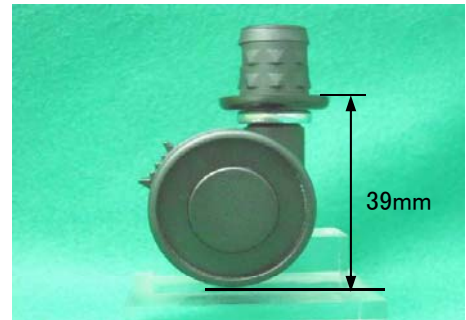

新製品
NEW

CT-1400シリーズ 低床用キャスター

RoHS
対応

特徴

ローラー径φ32で耐荷重は50Kgの低床用キャスターです。床面との隙間を気にするTVラック・家具等にご採用下さい。

仕様

- 耐荷重：50kg(キャスター1個に対して)
- 使用温度範囲：0℃～+40℃
- 製品単体質量：約47g

よりコンパクトに

- TVやオーディオなどのラックや、機器などのキャスターに適しております。また、低床用の為、取り付け後も目立ちにくく、キャスターの基本性能を維持し、且つコンパクト化を実現した製品です。
- ストッパー付についてもレバーの出っ張りを極力小さくした省スペース化した構造で、よりスリムなデザインとなっております。

製品概略図

品番	ローラーキャップ	ストッパー
CT-1400	有り	無し
CT-1401	無し	無し
CT-1420	有り	有り
CT-1421	無し	有り

- 上記の製品はソケットタイプになります。M8ボルトタイプも御座いますので詳細についてはお問い合わせ下さいませ。

6	CT-1400-05	ローラーキャップ	2 PA6	黒色
5		平座金	1 SPCC	三価クロム黒色
4	CT-1400-04	ローラーシャフト	1 SWCH	三価クロム黒色
3	CT-1400-03	ショートソケットシャフト	1 SWCH	三価クロム白色
2	CT-1400-02	ローラー	2 PA6	黒色
1	CT-1400-01	ベース(ストッパー無し)	1 PA6	黒色