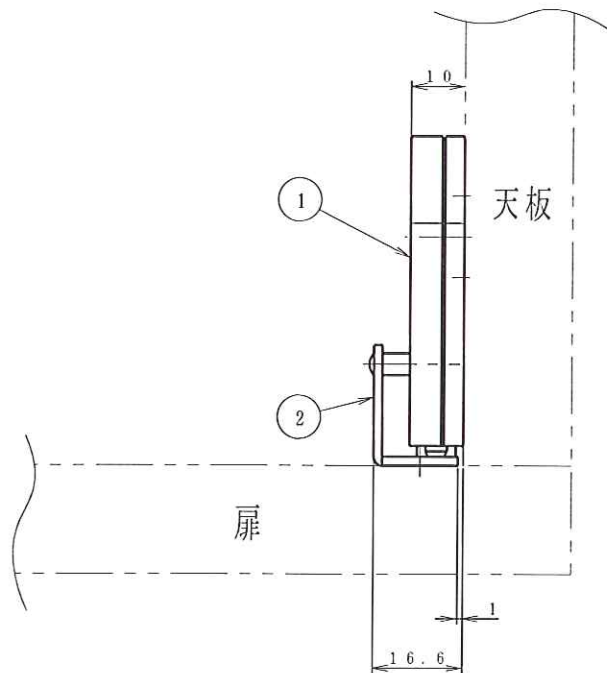

2	TR-1-X2L	ロック金具(L) Assy	1	SPCC (他)	三価クロメート白色
1	TR-1-X1L	耐震ラッチ(L) Assy	1	POM (他)	指定色 (グレー) 他
NO	部品番号	部品名	個数	材質	仕上

耐震ラッチ (L) 取付け状態図

2	TR-1-X2R	ロック金具 (R) Ass'y	1	SPCC (他)	三価クロメート白色
1	TR-1-X1R	耐震ラッチ (R) Ass'y	1	POM (他)	指定色 (グレー) 他
NO	部品番号	部品名	個数	材質	仕上

耐震ラッチ (R) 取付け状態図