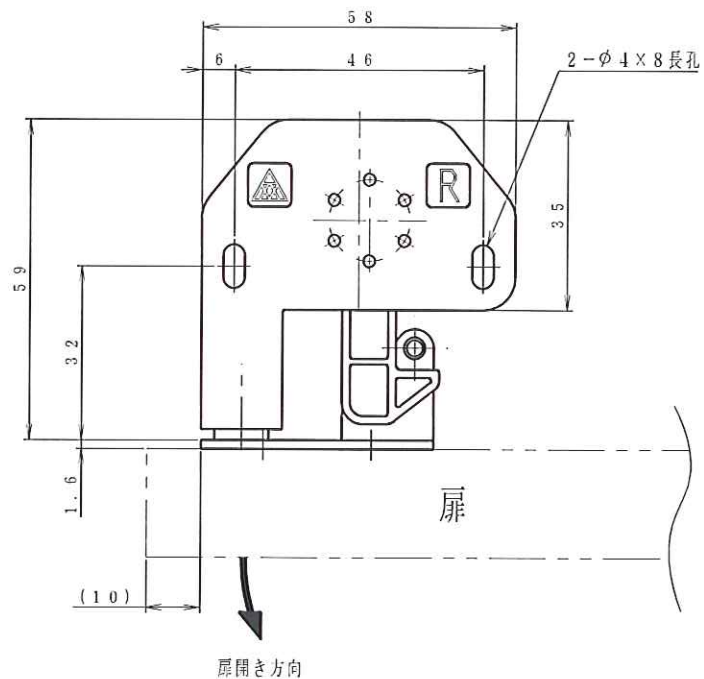

2	TR-1-X2L	ロック金具(L) Assy	1	SPCC (他)	三価クロメート白色
1	TR-1-X1L	耐震ラッチ(L) Assy	1	POM (他)	指定色 (グレー) 他
NO	部品番号	部品名	個数	材質	仕上

耐震ラッチ (L) 取付け状態図

2	TR-1-X2R	ロック金具 (R) Ass'y	1	SPCC (他)	三価クロメート白色
1	TR-1-X1R	耐震ラッチ (R) Ass'y	1	POM (他)	指定色 (グレー) 他
NO	部品番号	部品名	個数	材質	仕上

耐震ラッチ (R) 取付け状態図