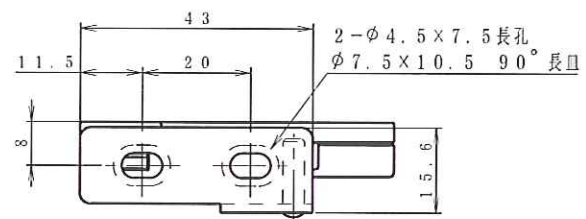

2	TR-1-X2L	ロック金具(L) Assy	1	SPCC (他)	三価クロメート白色
1	TR-1-X1L	耐震ラッチ(L) Assy	1	POM (他)	指定色 (グレー) 他
NO	部品番号	部品名	個数	材質	仕上

耐震ラッチ (L) 取付け状態図

2	TR-1-X2R	ロック金具 (R) Ass'y	1	SPCC (他)	三価クロメート白色
1	TR-1-X1R	耐震ラッチ (R) Ass'y	1	POM (他)	指定色 (グレー) 他
NO	部品番号	部品名	個数	材質	仕上

耐震ラッチ (R) 取付け状態図