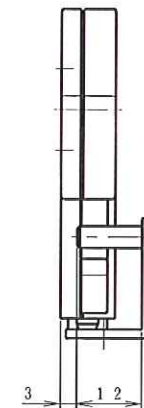

2	TR-1-X2L	ロック金具(L) Assy	1	SPCC (他)	三価クロメート白色
1	TR-1-X1L	耐震ラッチ(L) Assy	1	POM (他)	指定色 (グレー) 他
NO	部品番号	部品名	個数	材質	仕上

耐震ラッチ (L) 取付け状態図

2	TR-1-X2R	ロック金具 (R) Ass'y	1	SPCC (他)	三価クロメート白色
1	TR-1-X1R	耐震ラッチ (R) Ass'y	1	POM (他)	指定色 (グレー) 他
NO	部品番号	部品名	個数	材質	仕上

耐震ラッチ (R) 取付け状態図